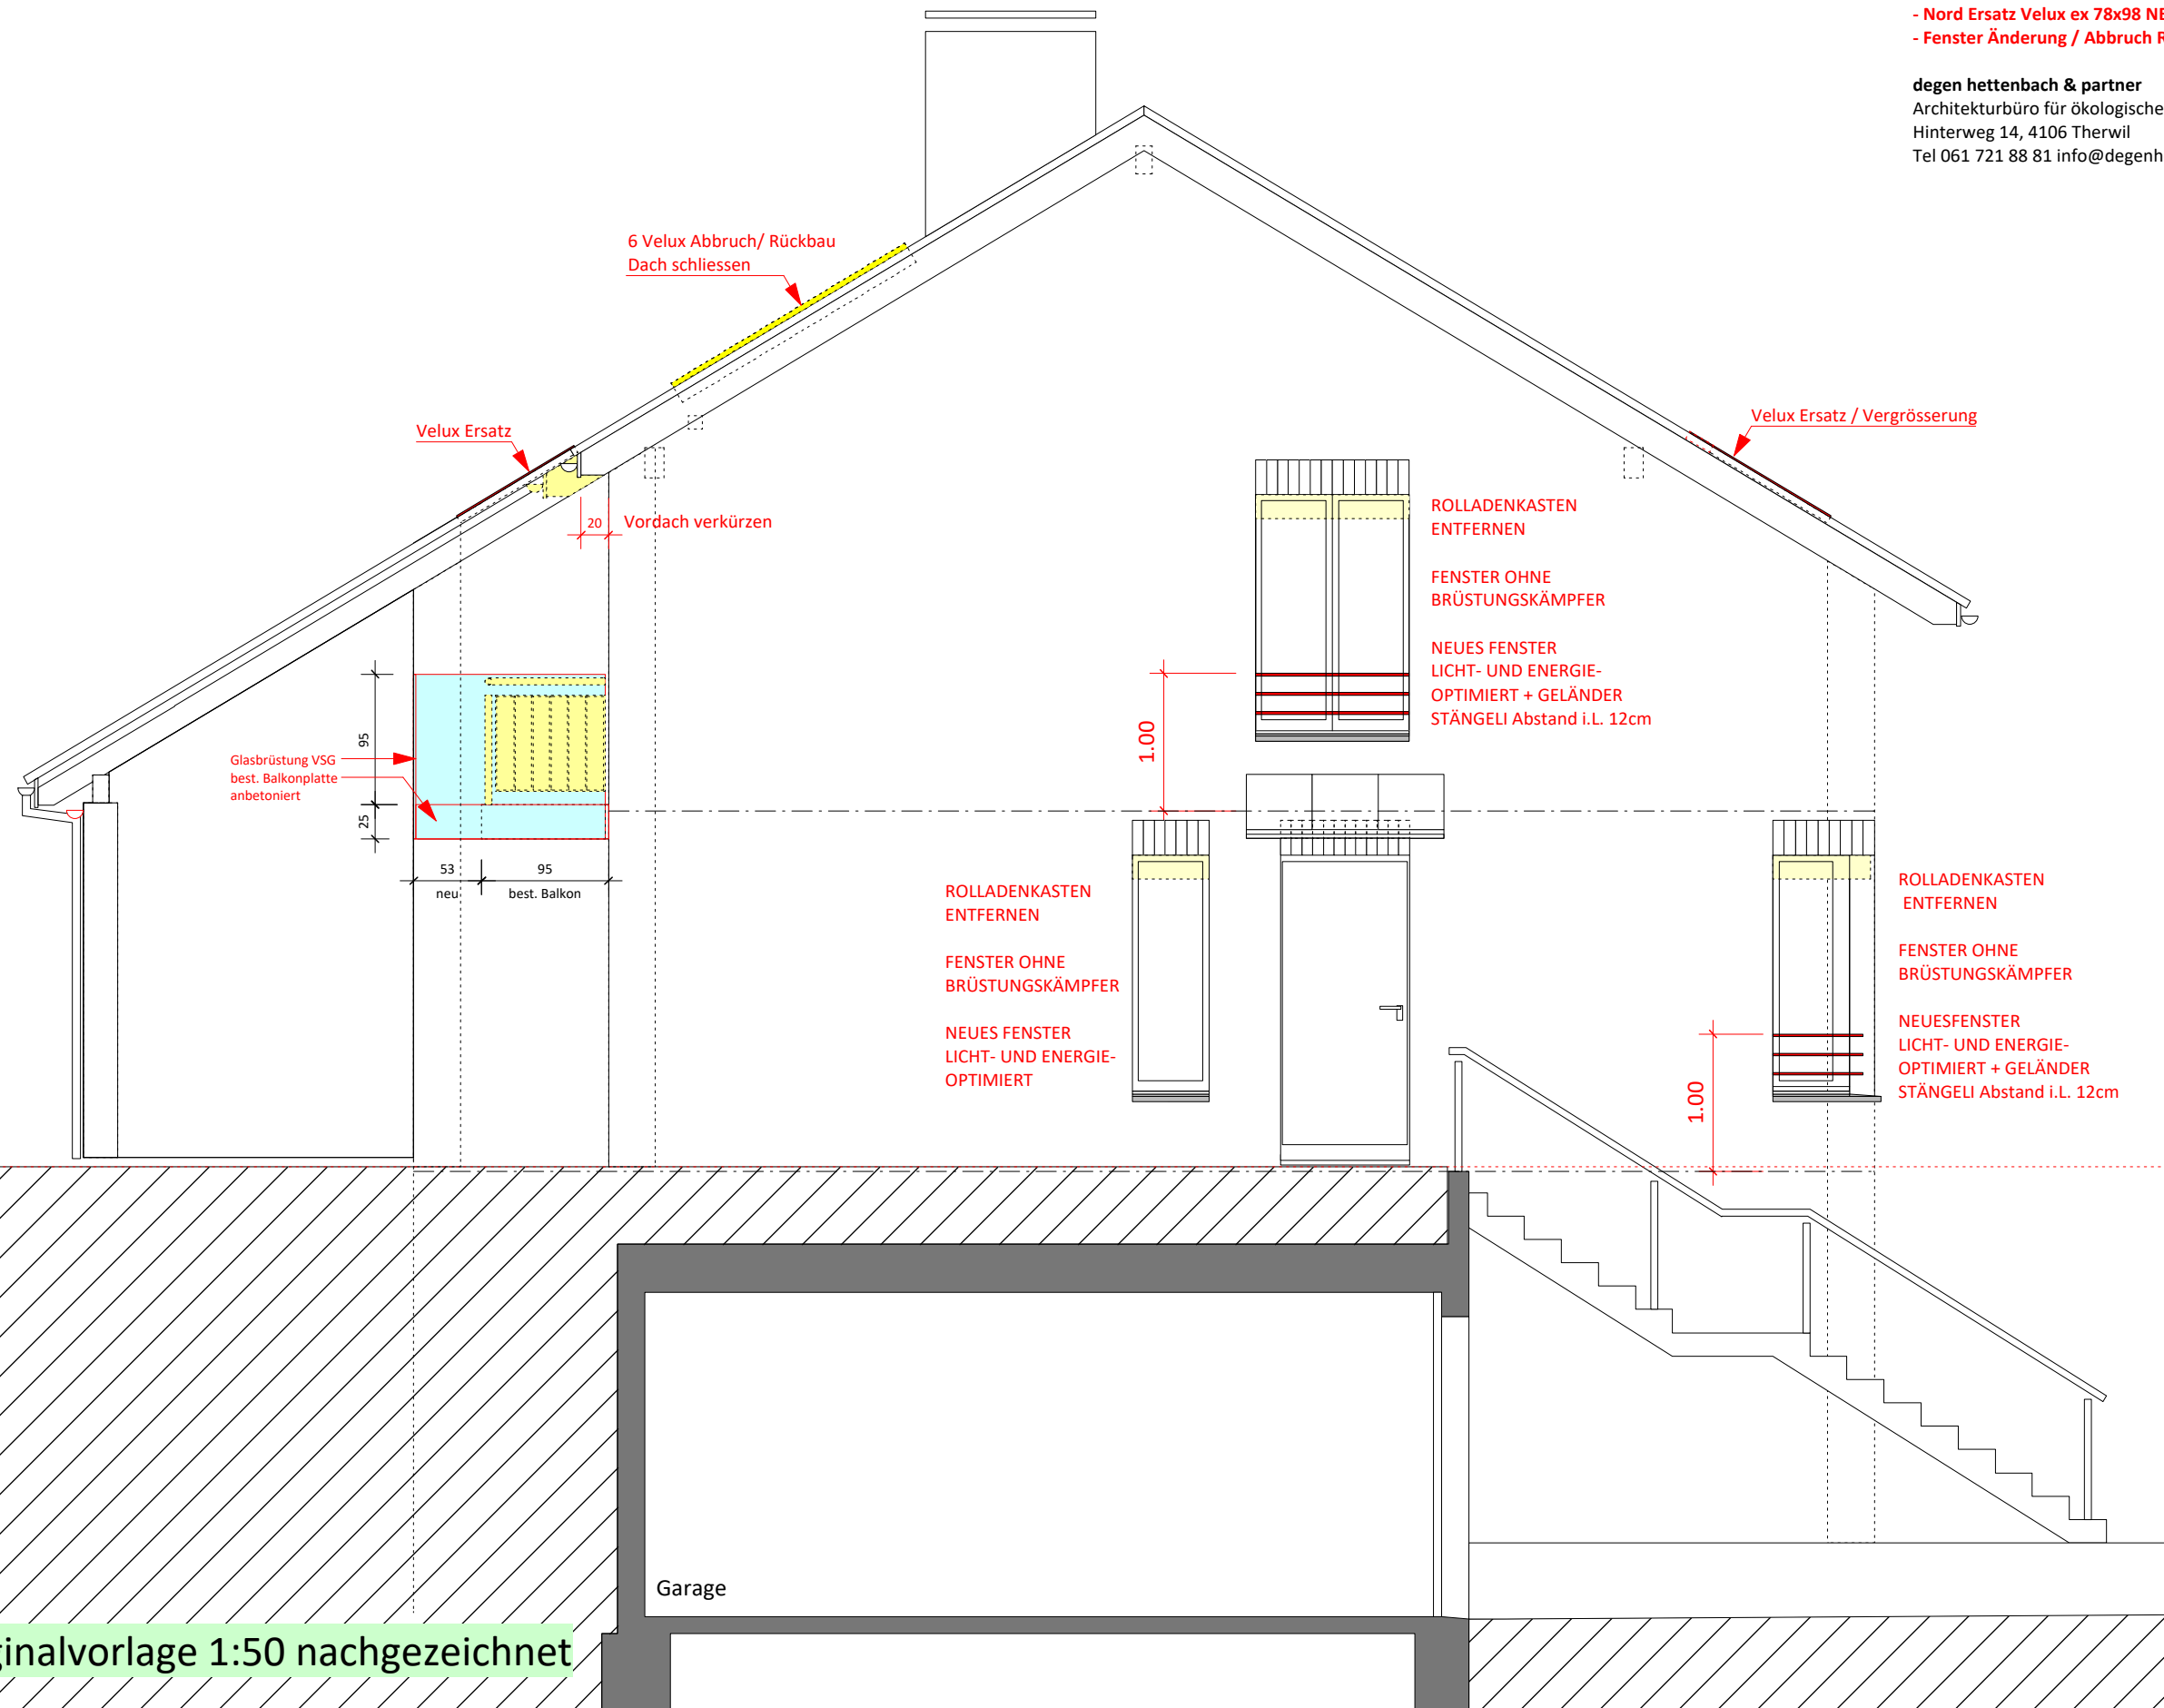

- Süd Ersatz Velux gleiche Grösse
- Süd-Dach Abbruch Rückbau 6 Velux + Dach schliessen
- Süd Balkon OG anbetonieren + Glasbrüstung VSG
- Dachvorsprung über Balkon verkürzen
- Nord Ersatz Velux ex 78x98 NEU GGL S06 114x118
- Fenster Änderung / Abbruch Rolladen

degen hettenbach & partner
Architekturbüro für ökologisches Bauen + Lehmbau
Hinterweg 14, 4106 Therwil
Tel 061 721 88 81 info@degenhettenbach.ch

Plan ohne Originalvorlage 1:50 nachgezeichnet